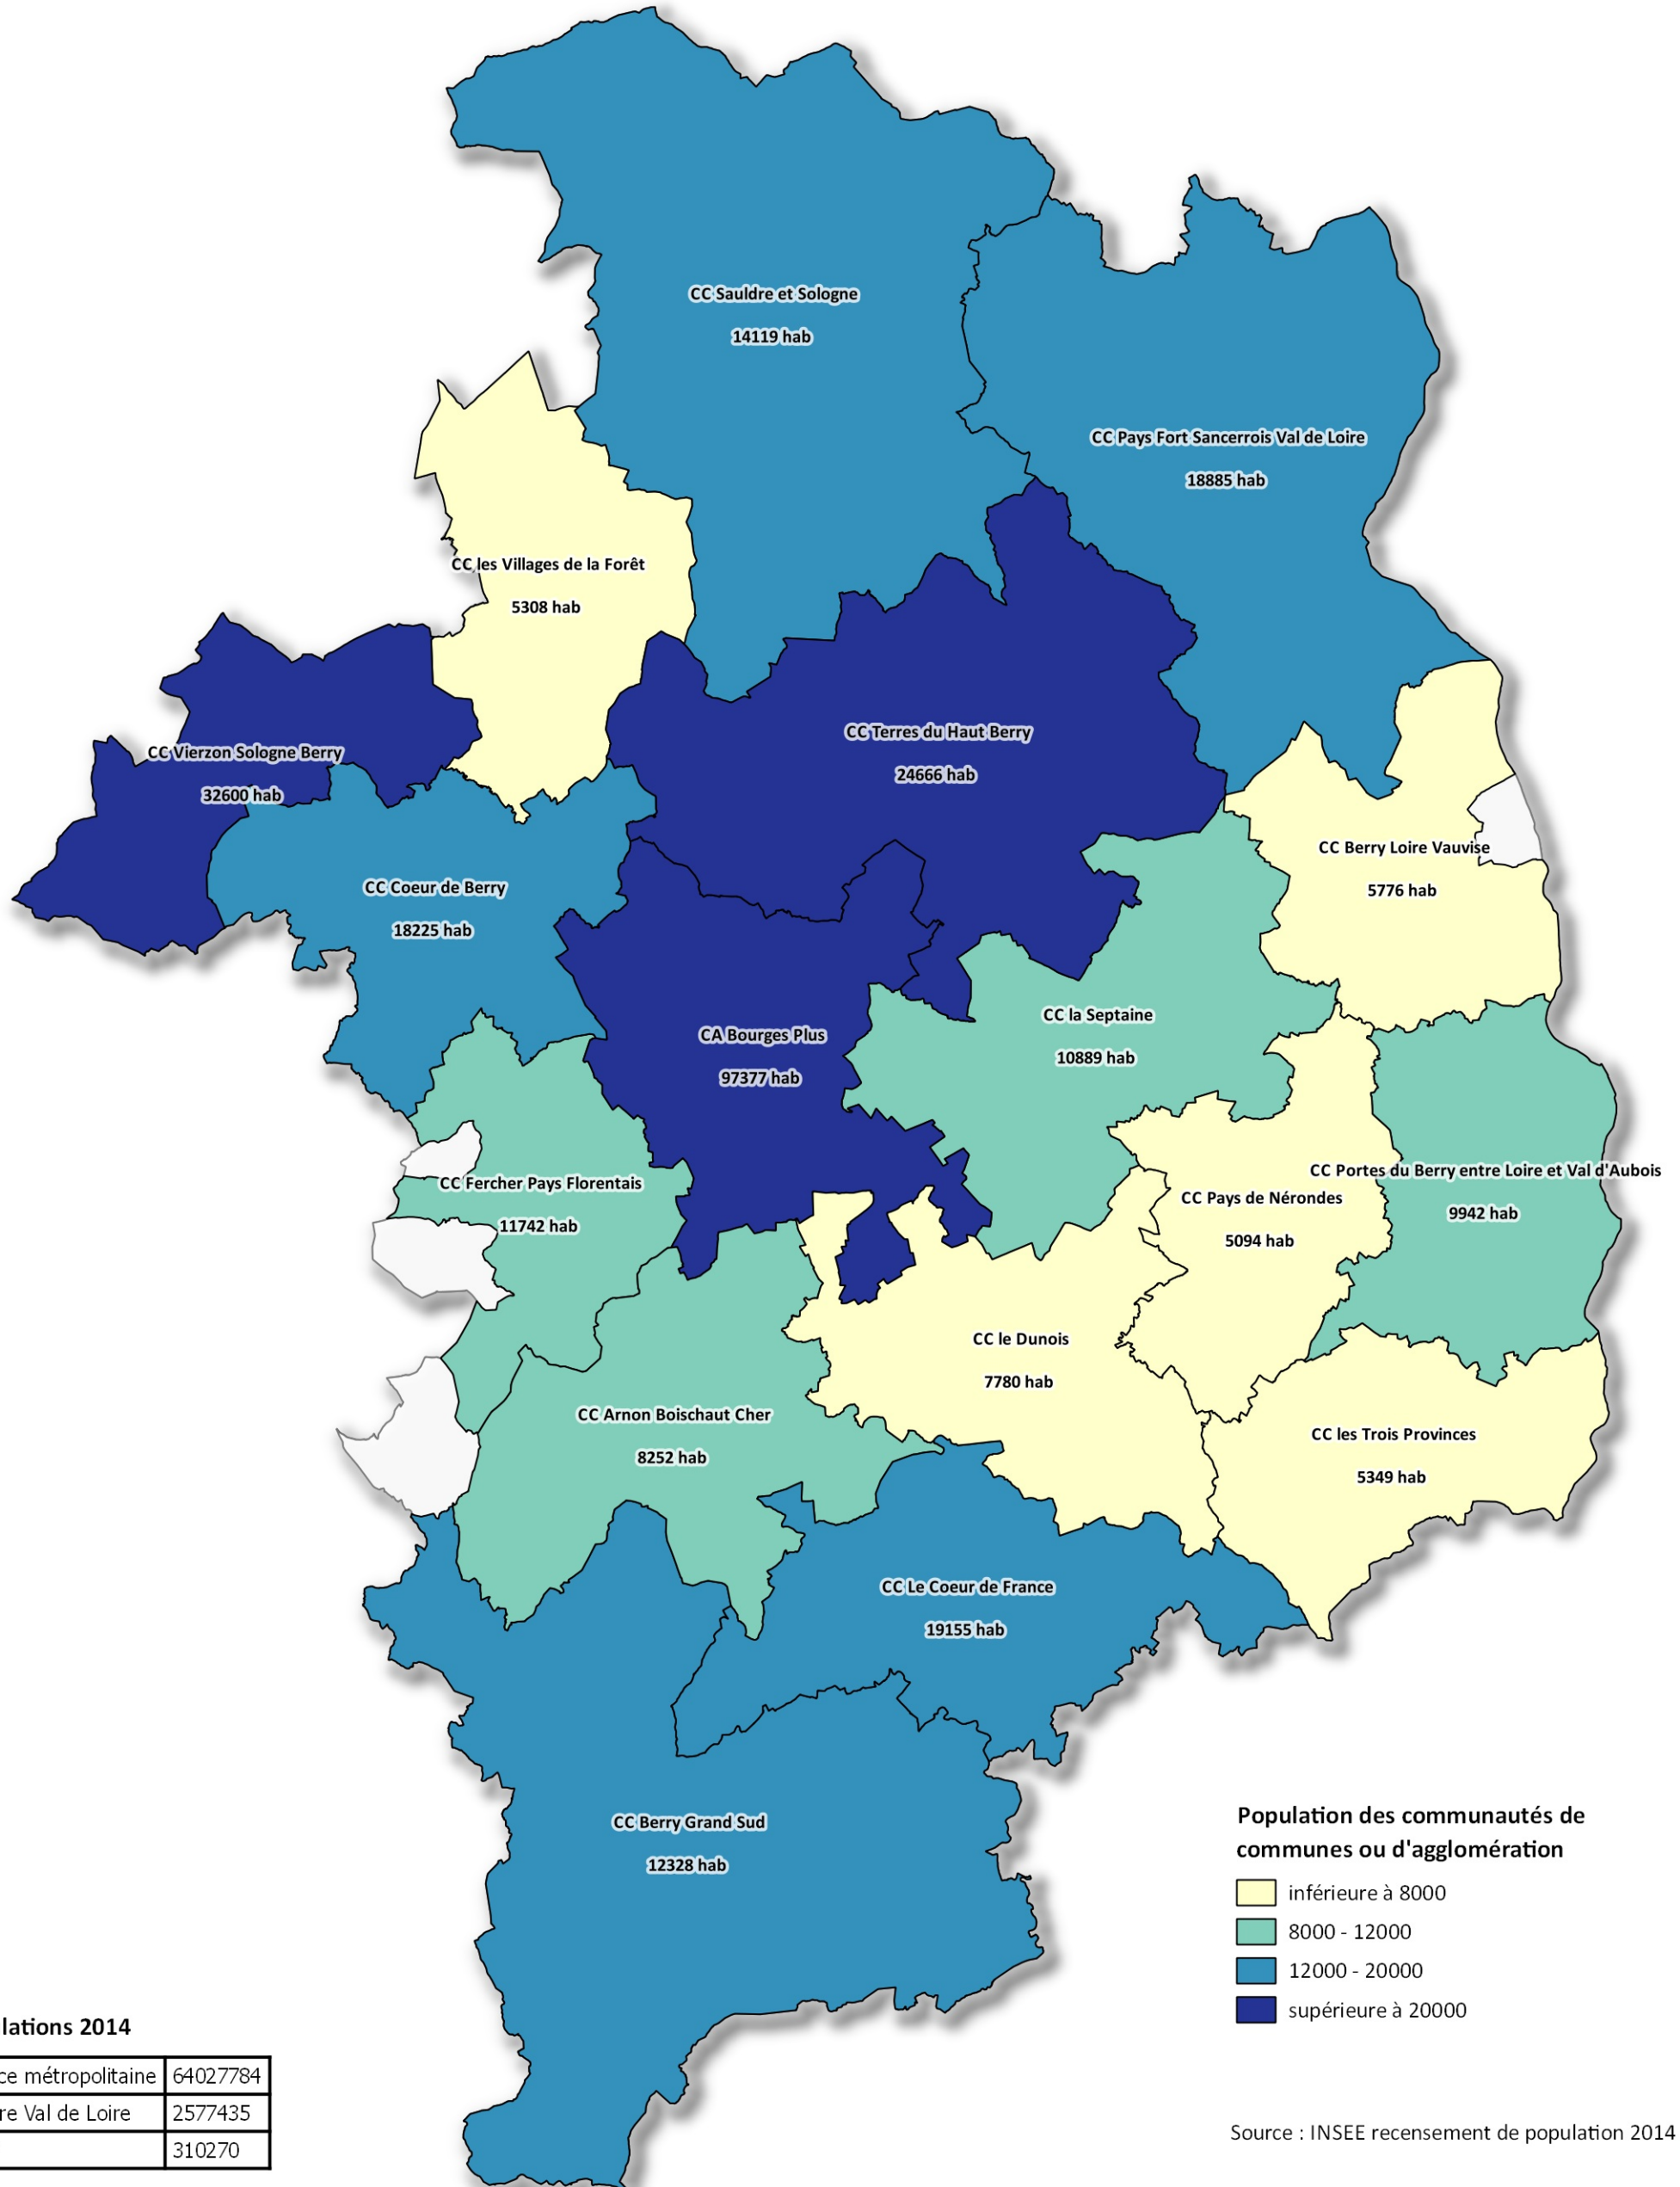

Département du cher

Population des communautés de communes ou d'agglomération

Populations 2014

France métropolitaine	64027784
Centre Val de Loire	2577435
Cher	310270

Population des communautés de communes ou d'agglomération

- inférieure à 8000
- 8000 - 12000
- 12000 - 20000
- supérieure à 20000

Source : INSEE recensement de population 2014

0 5 10 15 km