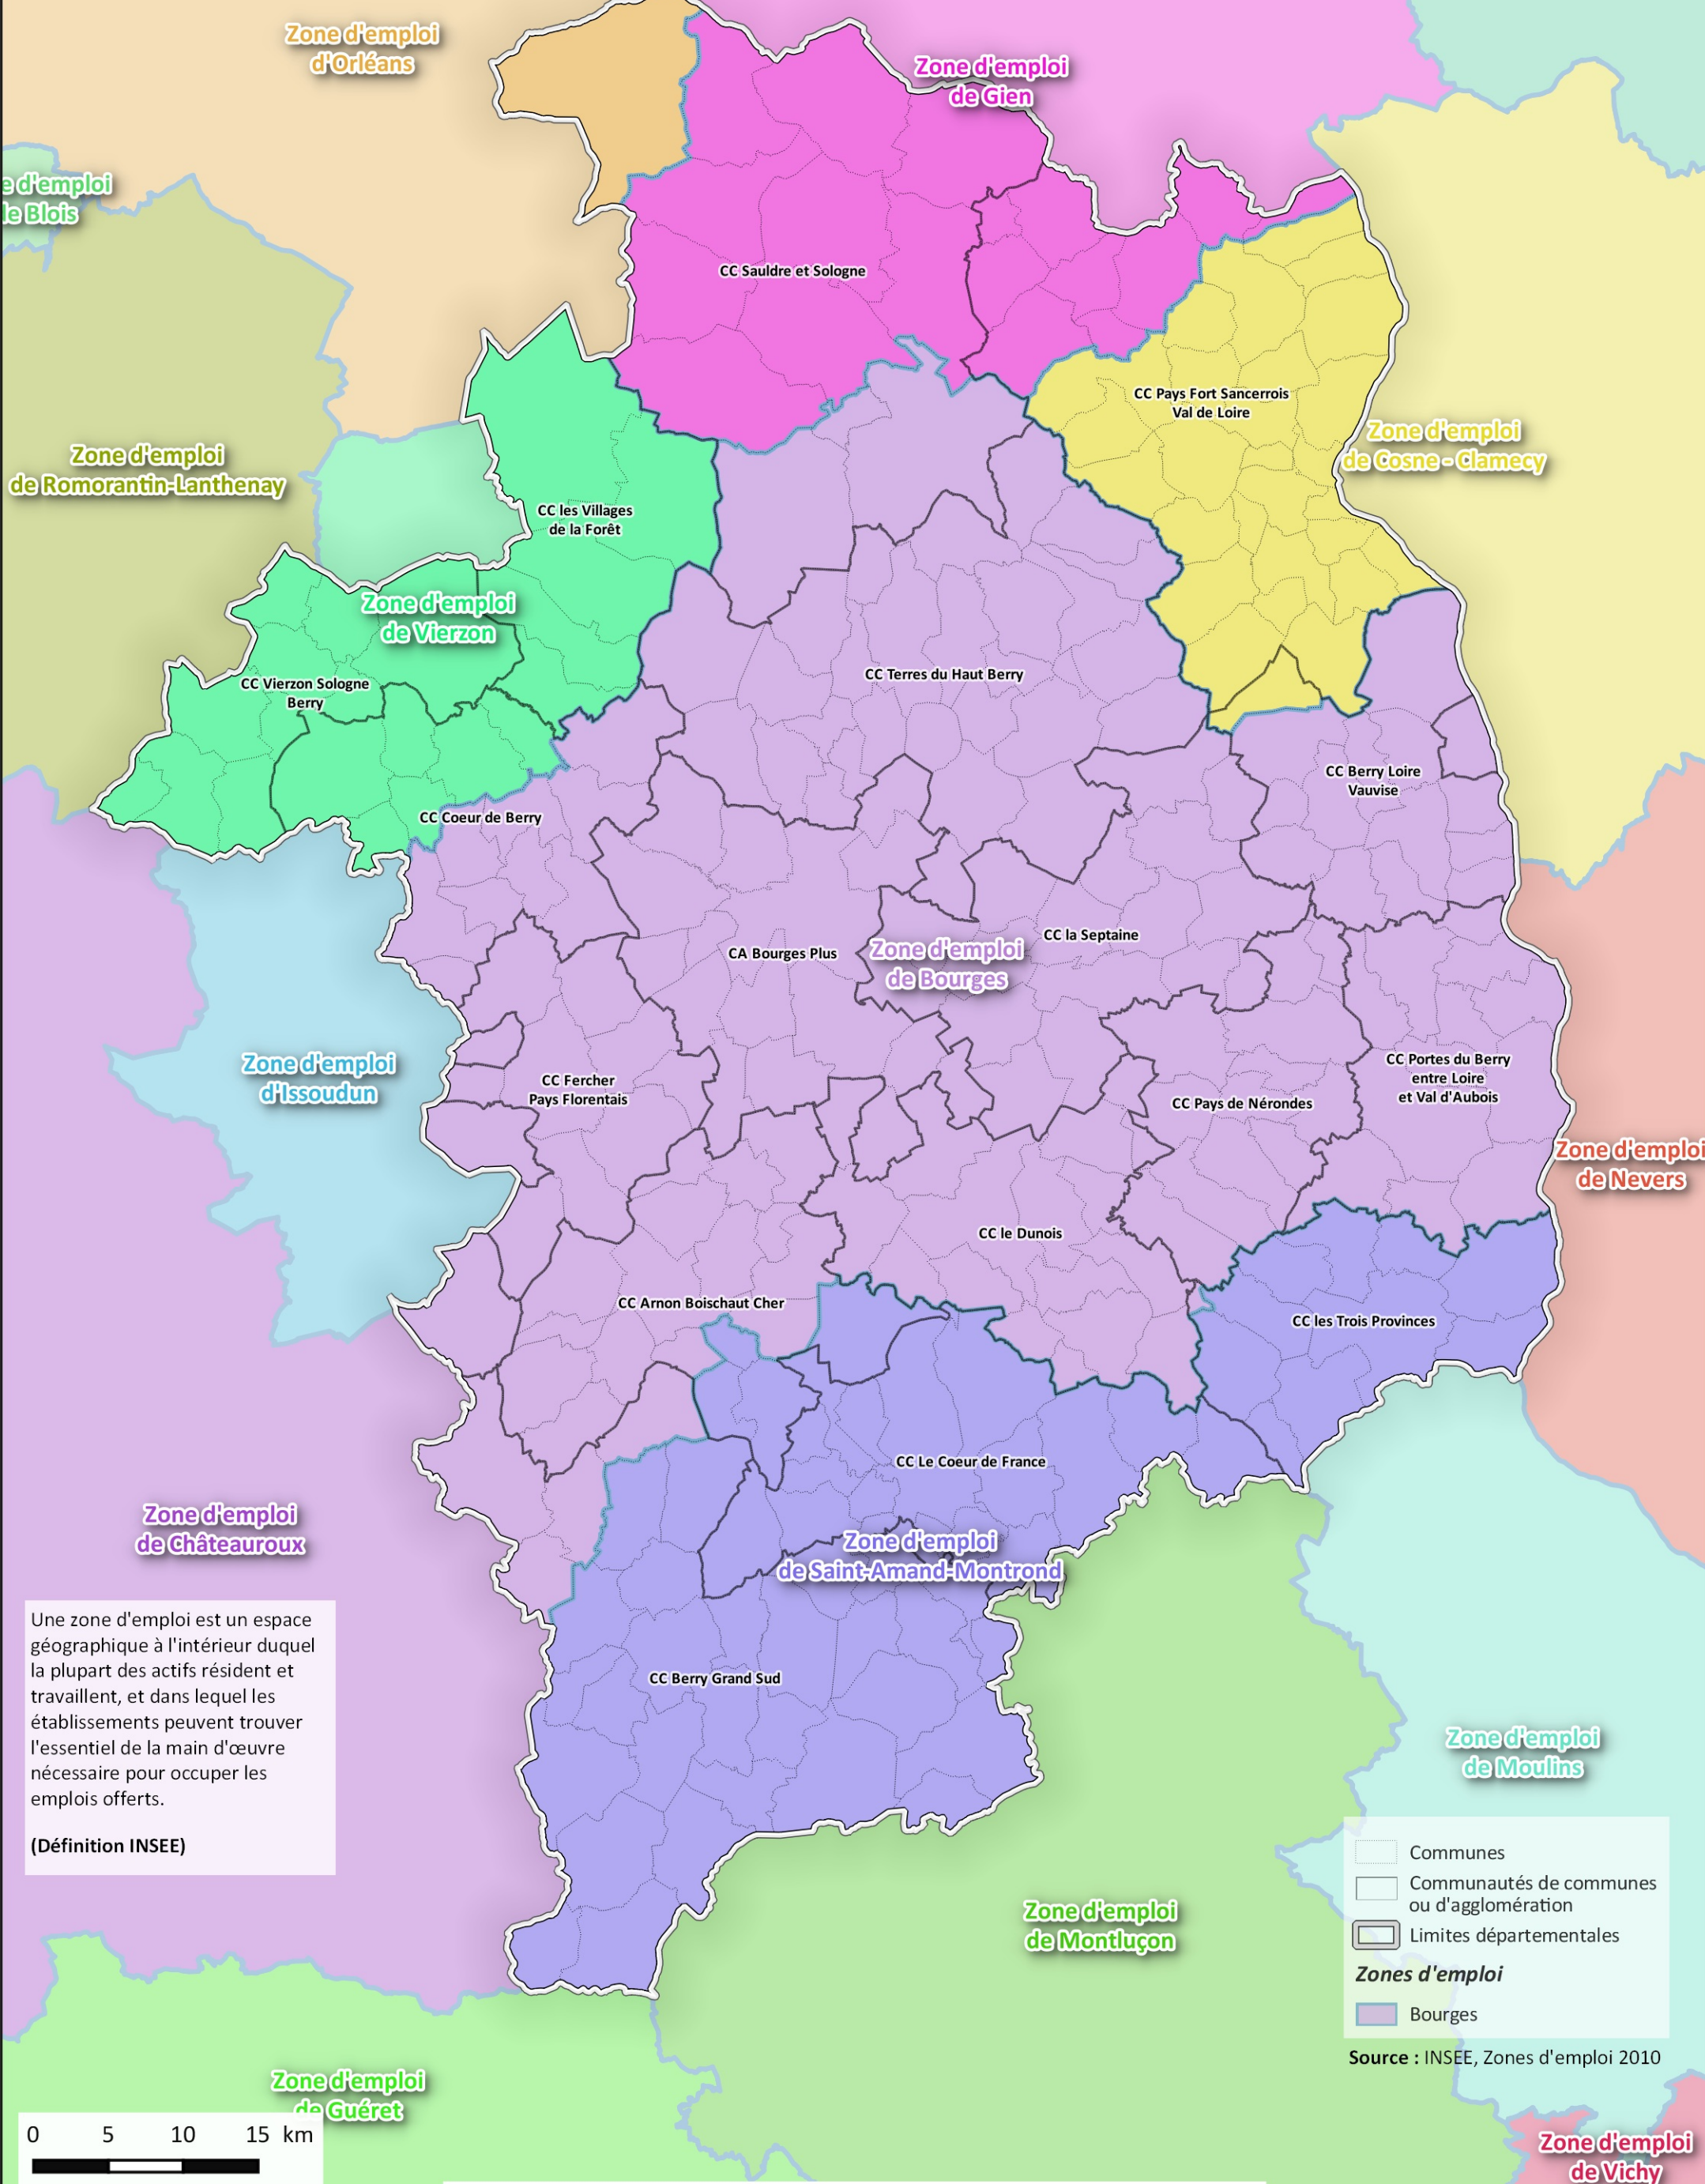

Département du Cher

Les zones d'emploi (INSEE)

Zone d'emploi d'Issoudun

Zone d'emploi de Châteauroux

Une zone d'emploi est un espace géographique à l'intérieur duquel la plupart des actifs résident et travaillent, et dans lequel les établissements peuvent trouver l'essentiel de la main d'œuvre nécessaire pour occuper les emplois offerts.

(Définition INSEE)

- Communes
- Communautés de communes ou d'agglomération
- Limites départementales
- Zones d'emploi**
- Bourges

Source : INSEE, Zones d'emploi 2010