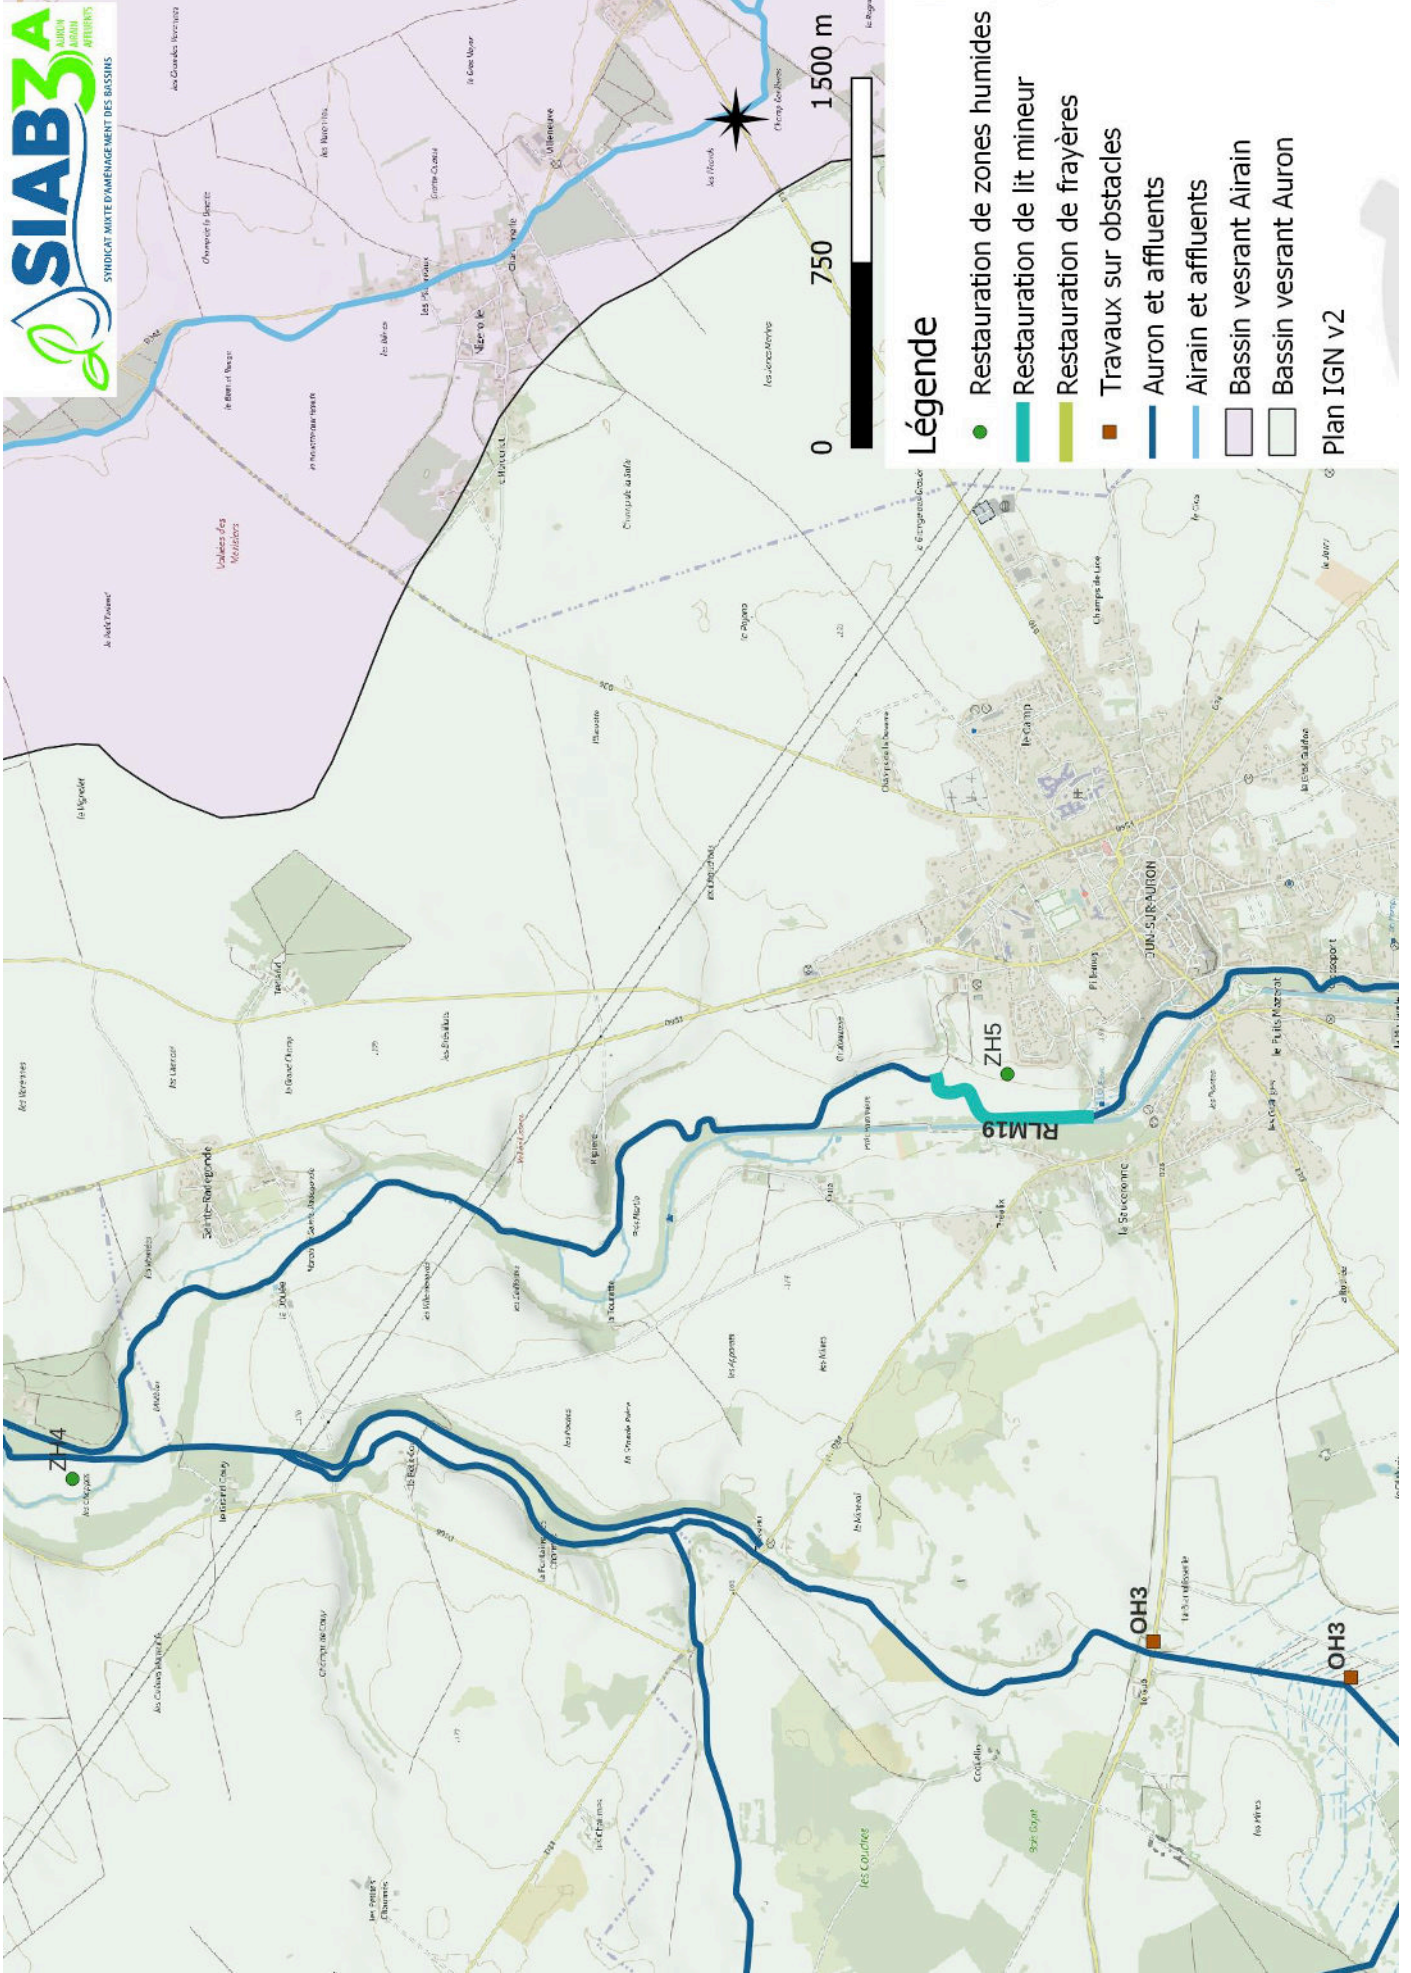

Légende

1. Restauration de zones humides
   - Restauration de lit mineur
   - Restauration de frayères
   - Travaux sur obstacles
   - Auron et affluents
   - Airain et affluents
   - Bassin versant Airain
   - Bassin versant Auron
2. Plan IGN v2