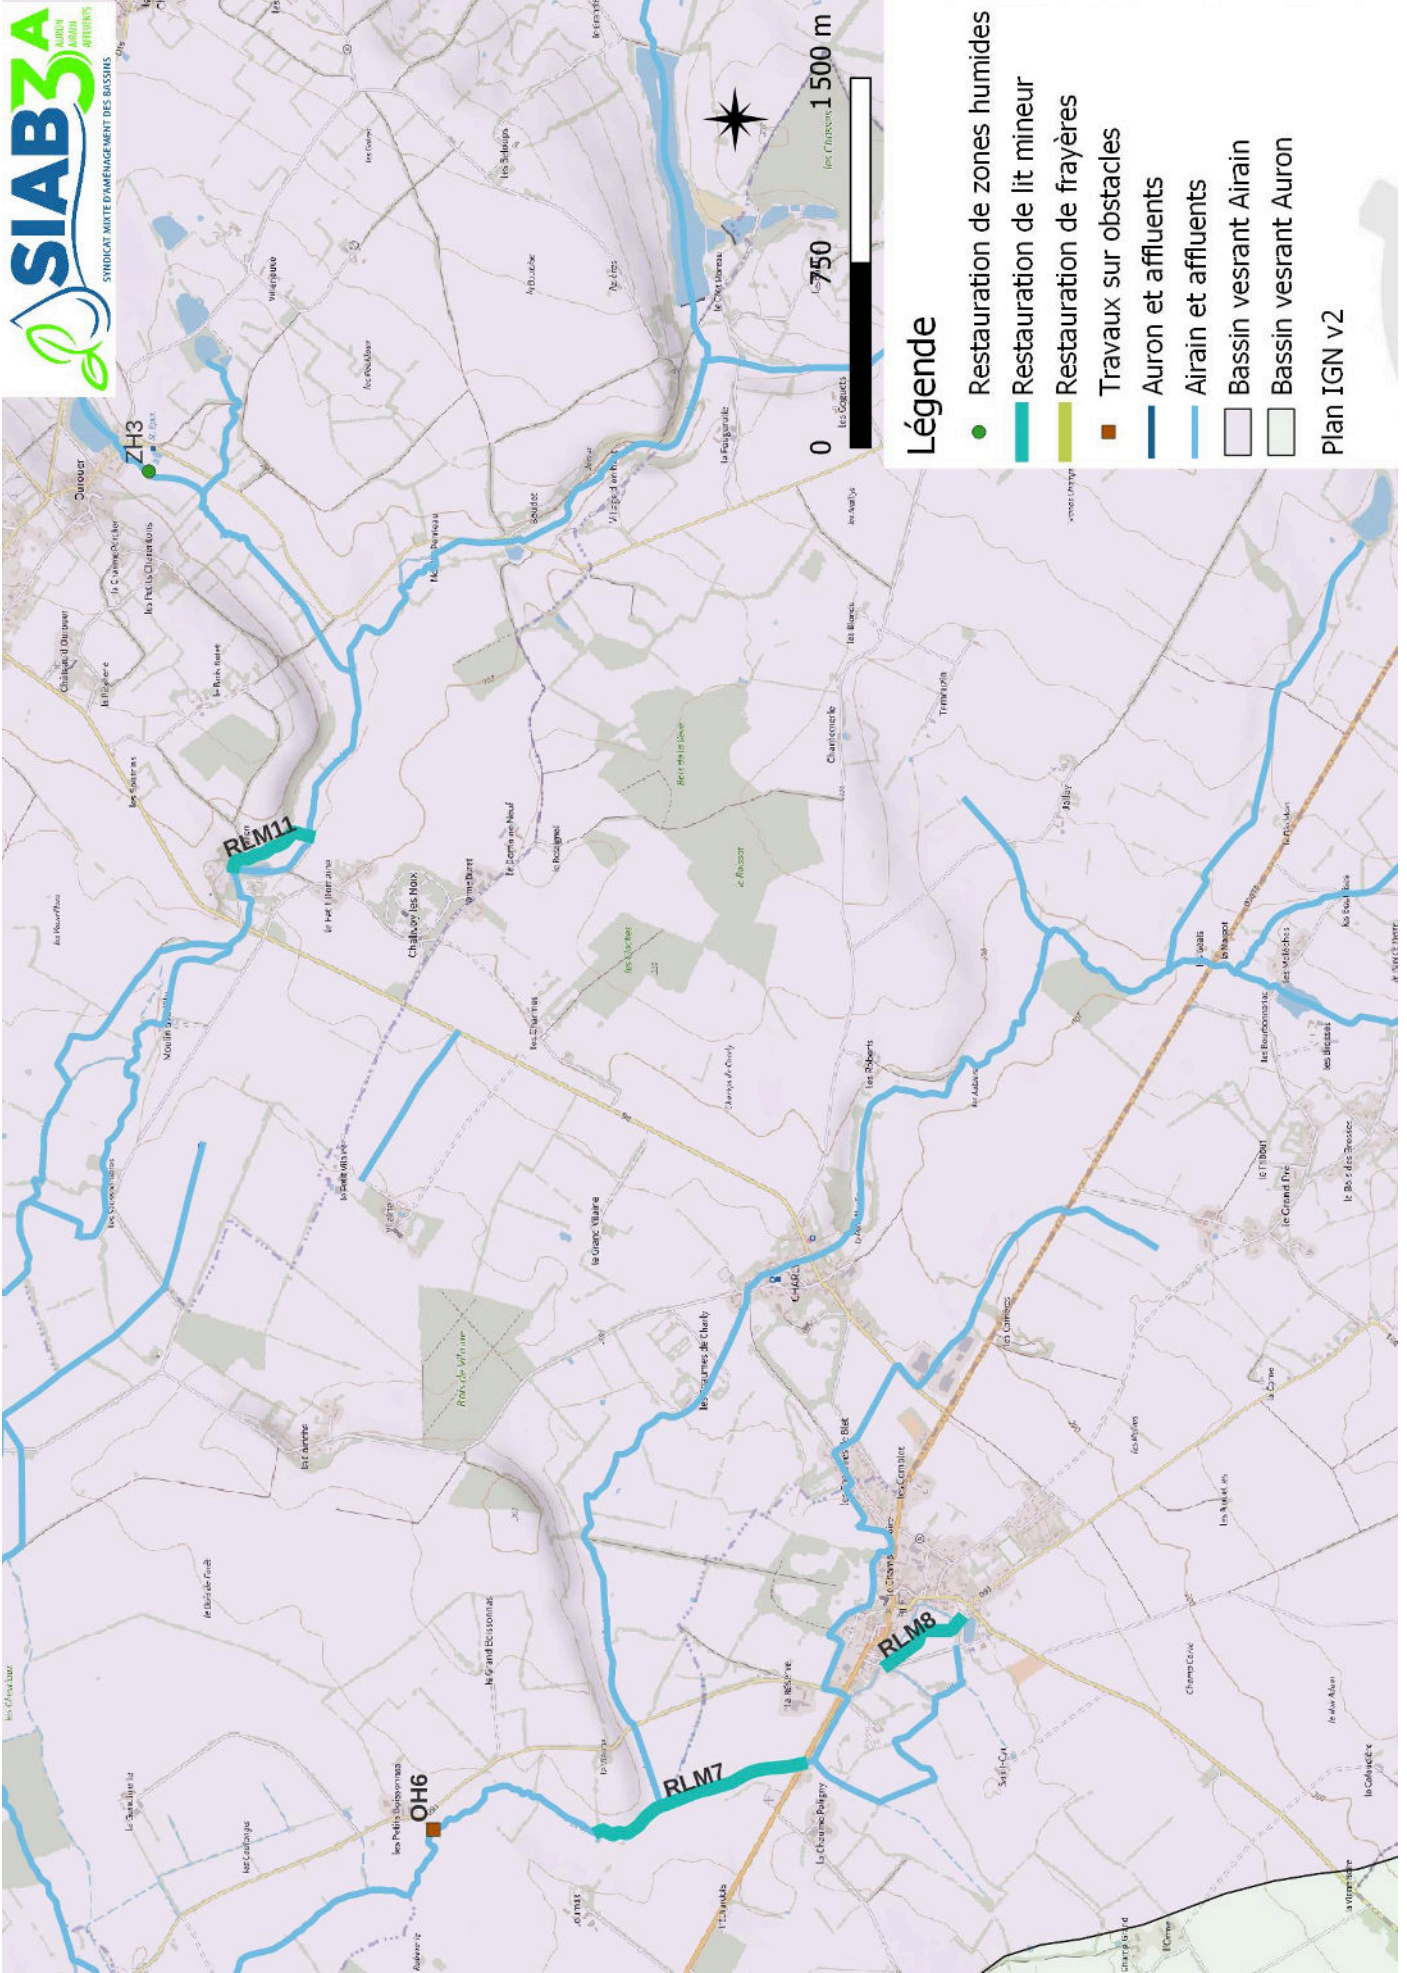

Légende

1. Restauration de zones humides
   - Restauration de lit mineur
   - Restauration de frayères
   - Travaux sur obstacles
   - Auron et affluents
   - Airain et affluents
   - Bassin versant Airain
   - Bassin versant Auron
2. Plan IGN v2