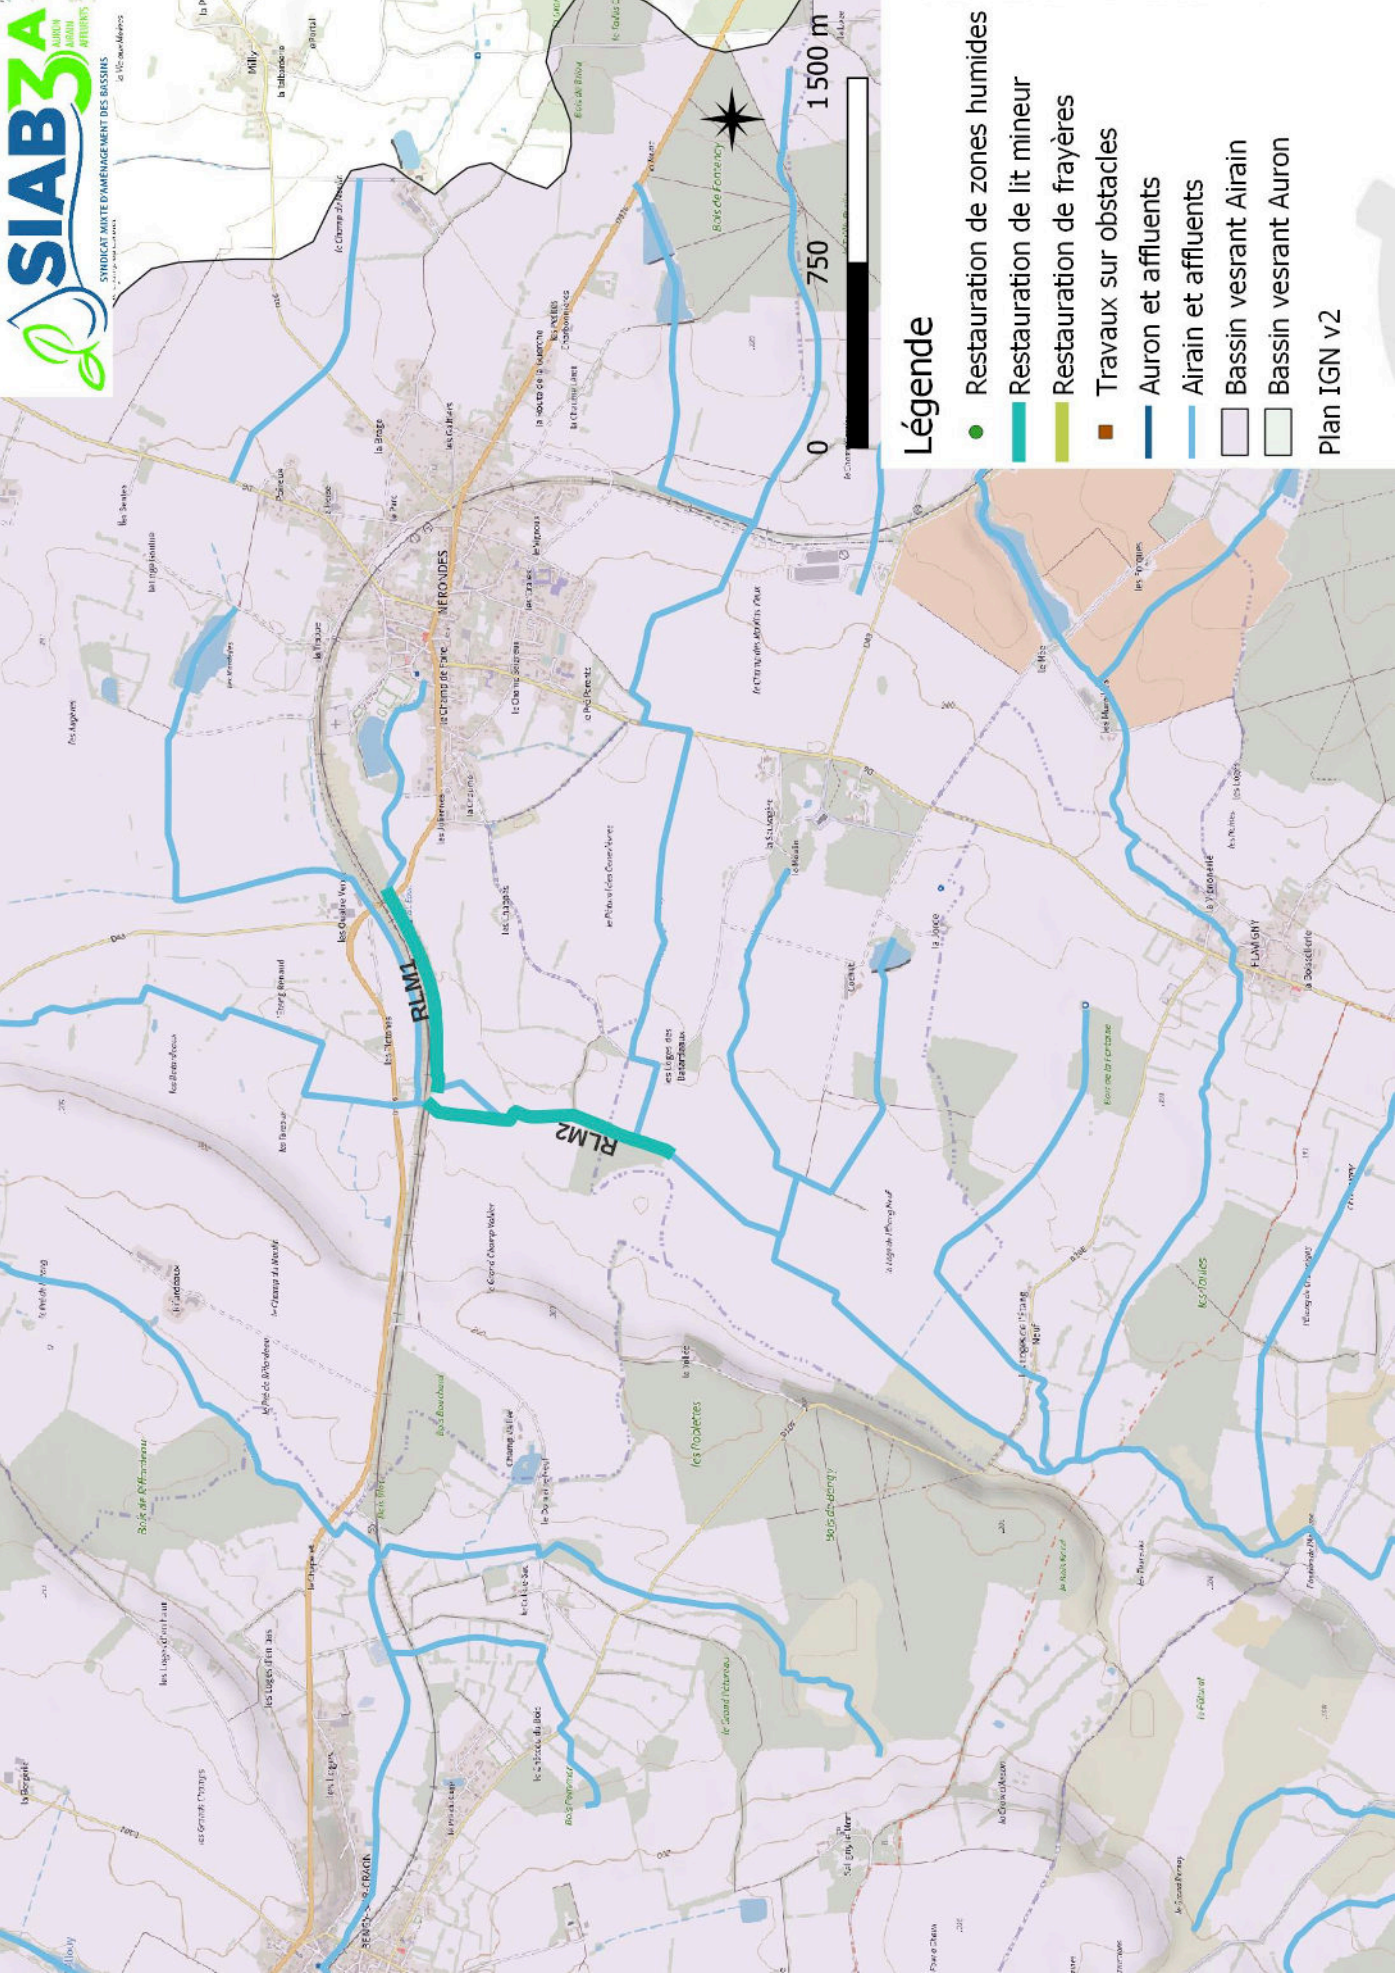

Légende

1. Restauration de zones humides
   - Restauration de lit mineur
   - Restauration de frayères
   - Travaux sur obstacles
   - Auron et affluents
   - Airain et affluents
   - Bassin versant Airain
   - Bassin versant Auron
2. Plan IGN v2