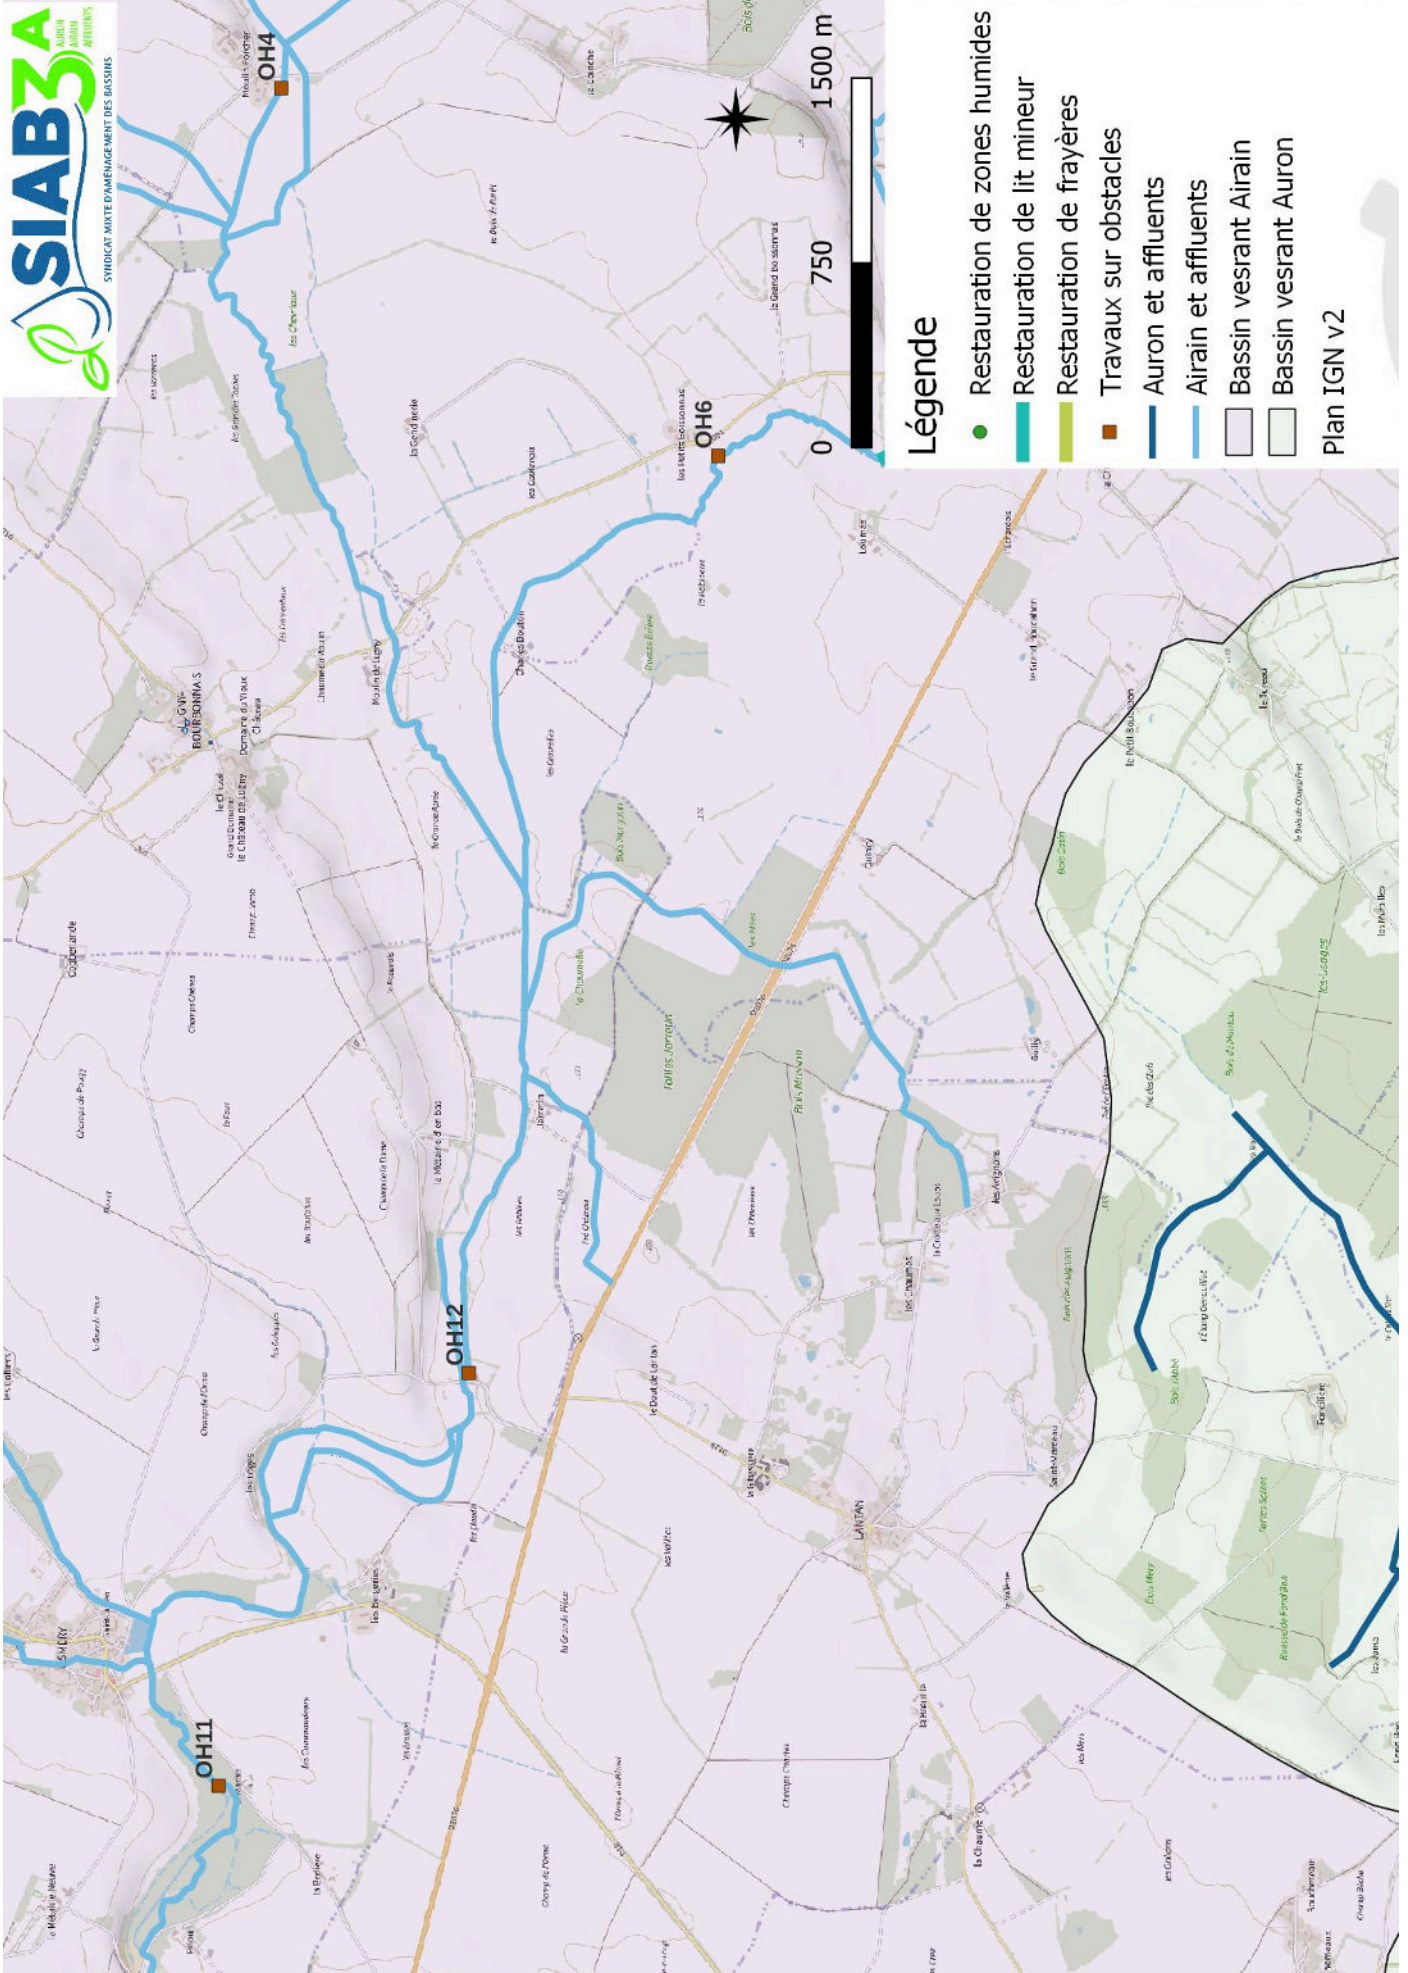

Légende

1. Restauration de zones humides
   - Restauration de lit mineur
   - Restauration de frayères
   - Travaux sur obstacles
   - Auron et affluents
   - Airain et affluents
   - Bassin versant Airain
   - Bassin versant Auron
2. Plan IGN v2