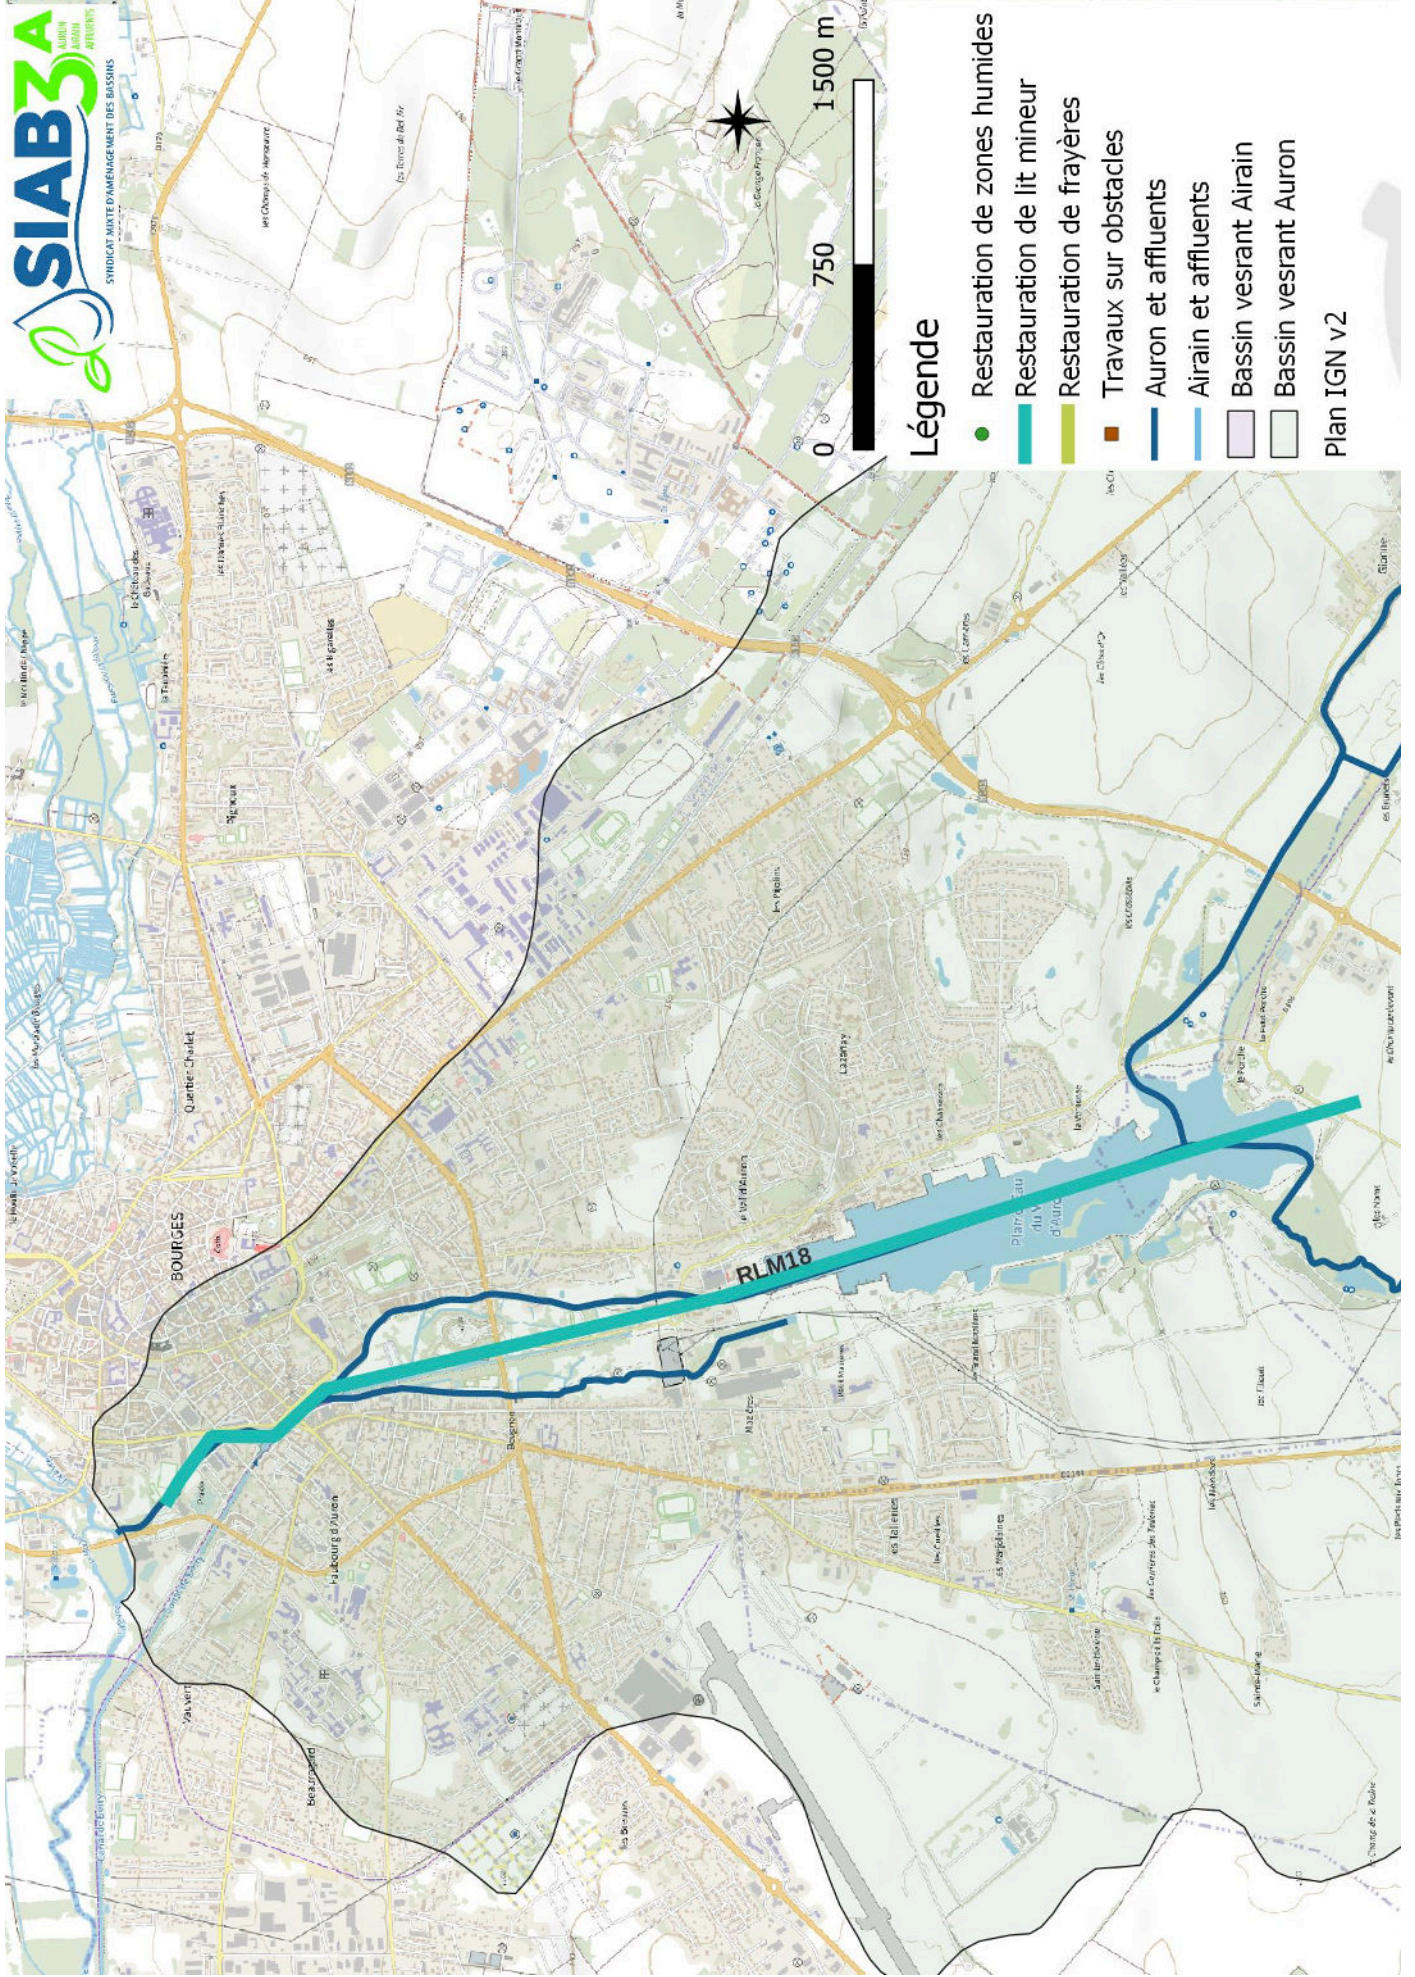

DOSSIER DIG – AEU

ANNEXE 3 – ATLAS CARTOGRAPHIQUE

Légende

- Restauration de zones humides
 - Restauration de lit mineur
 - Restauration de frayères
 - Travaux sur obstacle
 - Auron et affluents
 - Airain et affluents
 - Bassin versant Airain
 - Bassin versant de l'Auron
- Plan IGN V2