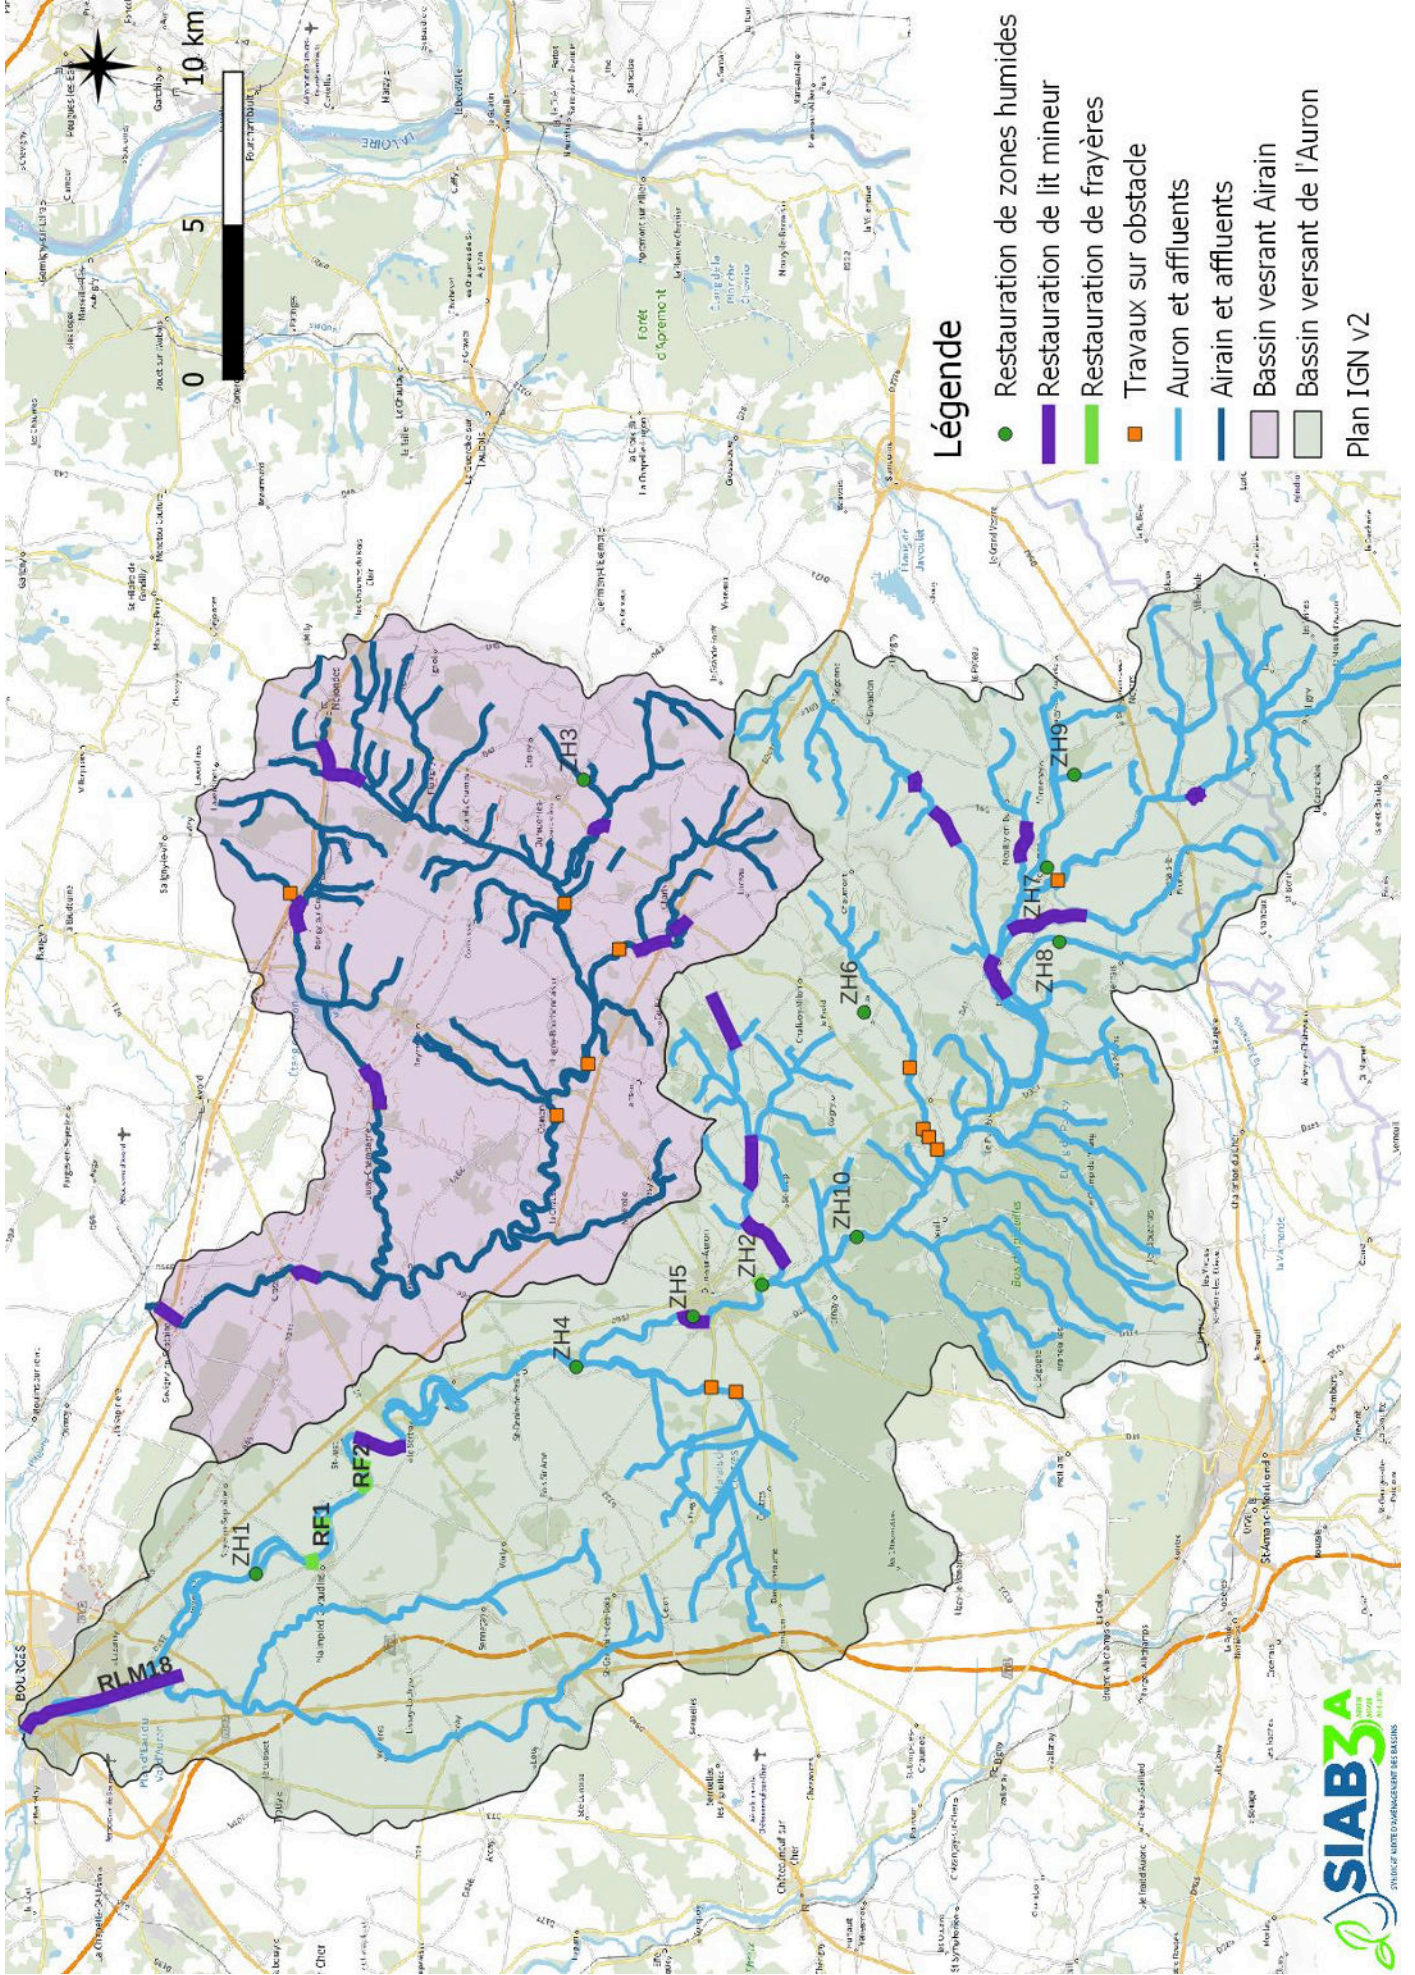

DOSSIER DIG – AEU

ANNEXE 3 – ATLAS CARTOGRAPHIQUE

Légende

- Restauration de zones humides
 - Restauration de lit mineur
 - Restauration de frayères
 - Travaux sur obstacle
 - Auron et affluents
 - Airain et affluents
 - Bassin versant Airain
 - Bassin versant de l'Auron
- Plan IGN V2

Légende

- Restauration de zones humides
- Restauration de lit mineur
- Restauration de frayères
- Travaux sur obstacles
- Auron et affluents
- Airain et affluents
- Bassin versant Airain
- Bassin versant Auron