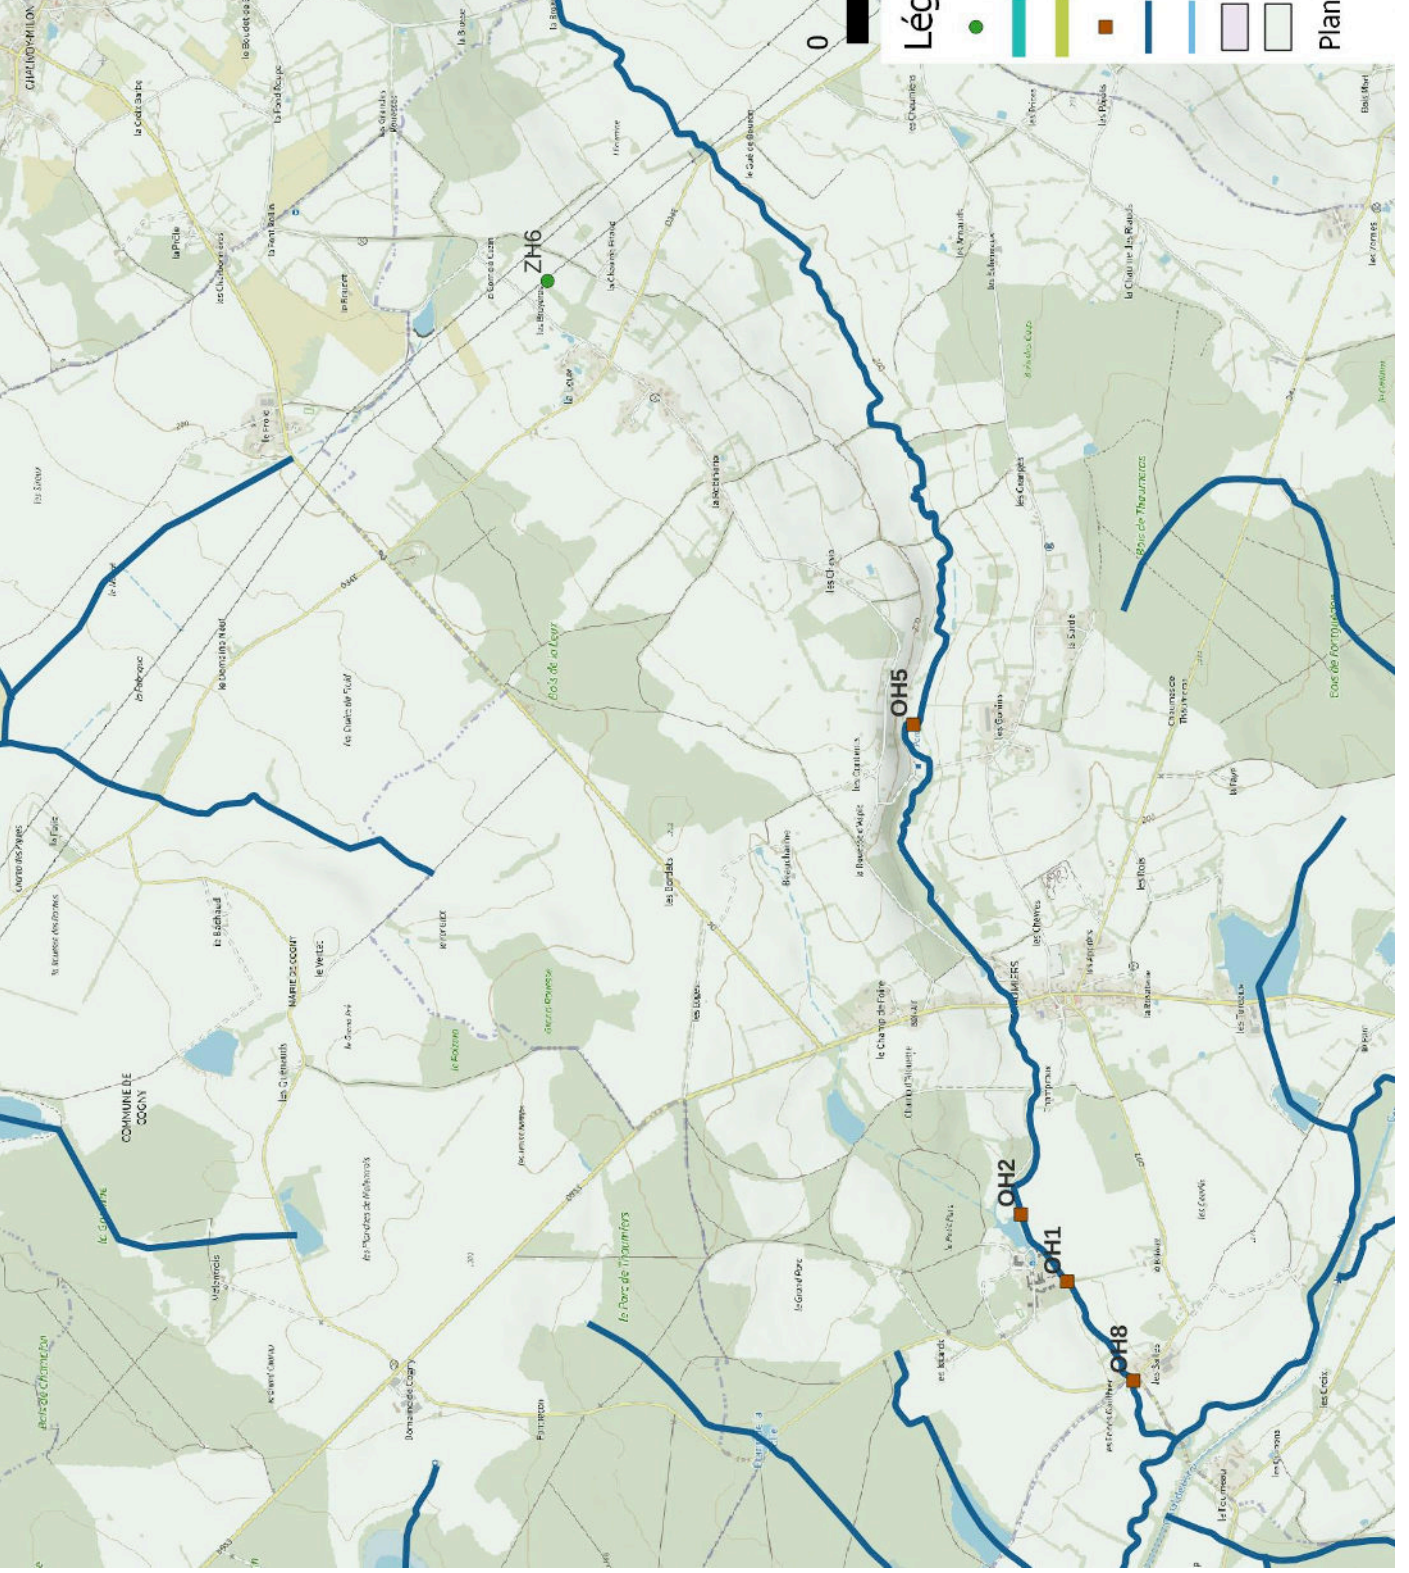

Légende

1. Restauration de zones humides
   - Restauration de lit mineur
   - Restauration de frayères
   - Travaux sur obstacles
   - Auron et affluents
   - Airain et affluents
   - Bassin versant Airain
   - Bassin versant Auron
2. Plan IGN v2