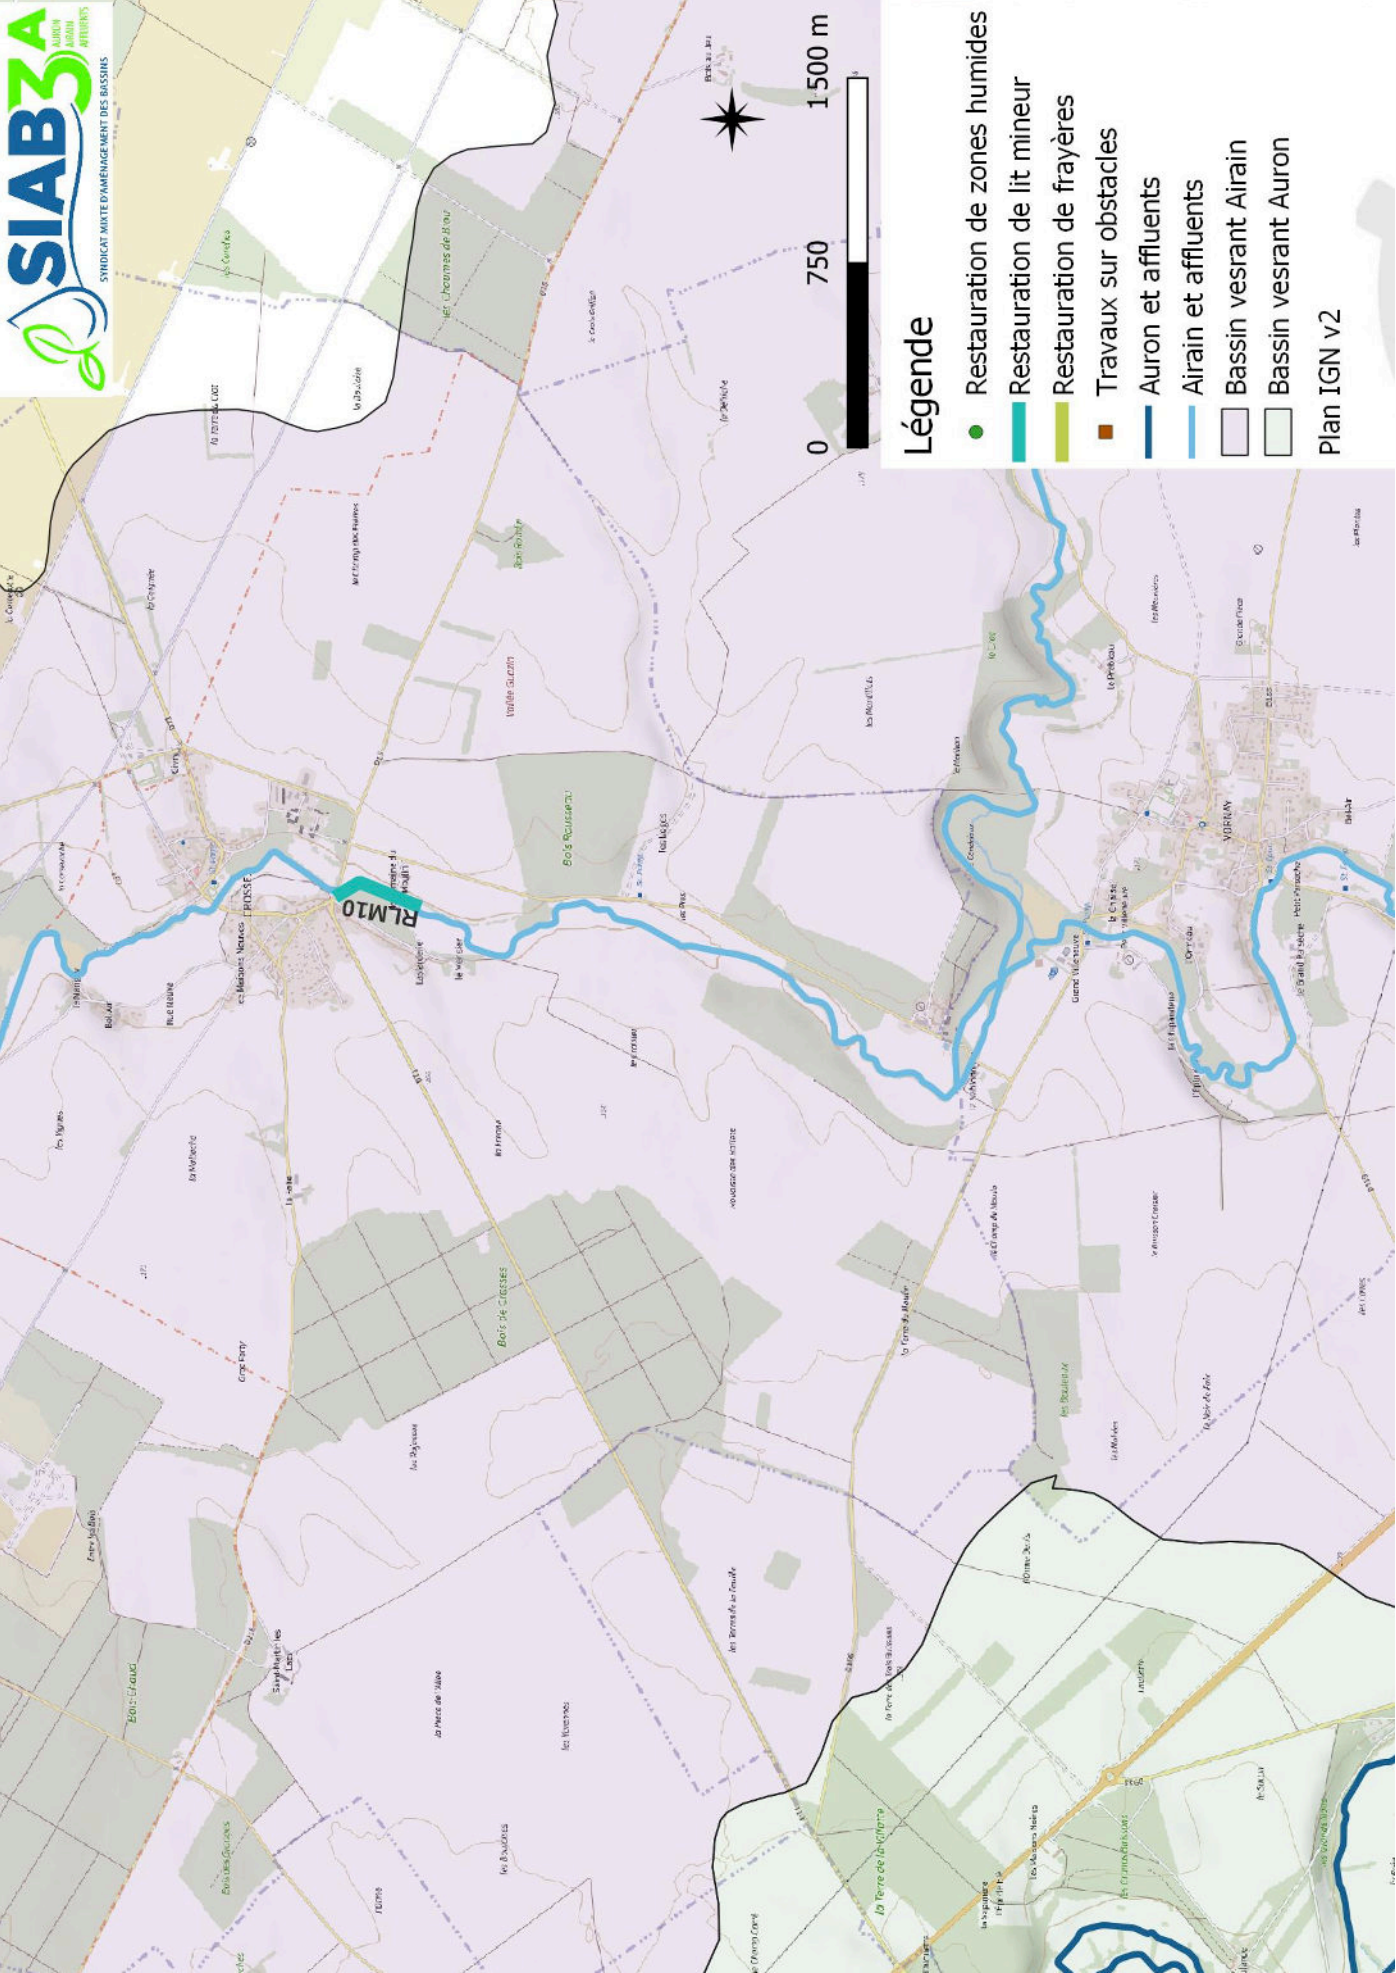

Légende

1. Restauration de zones humides
   - Restauration de lit mineur
   - Restauration de frayères
   - Travaux sur obstacles
   - Auron et affluents
   - Airain et affluents
   - Bassin versant Airain
   - Bassin versant Auron
2. Plan IGN v2