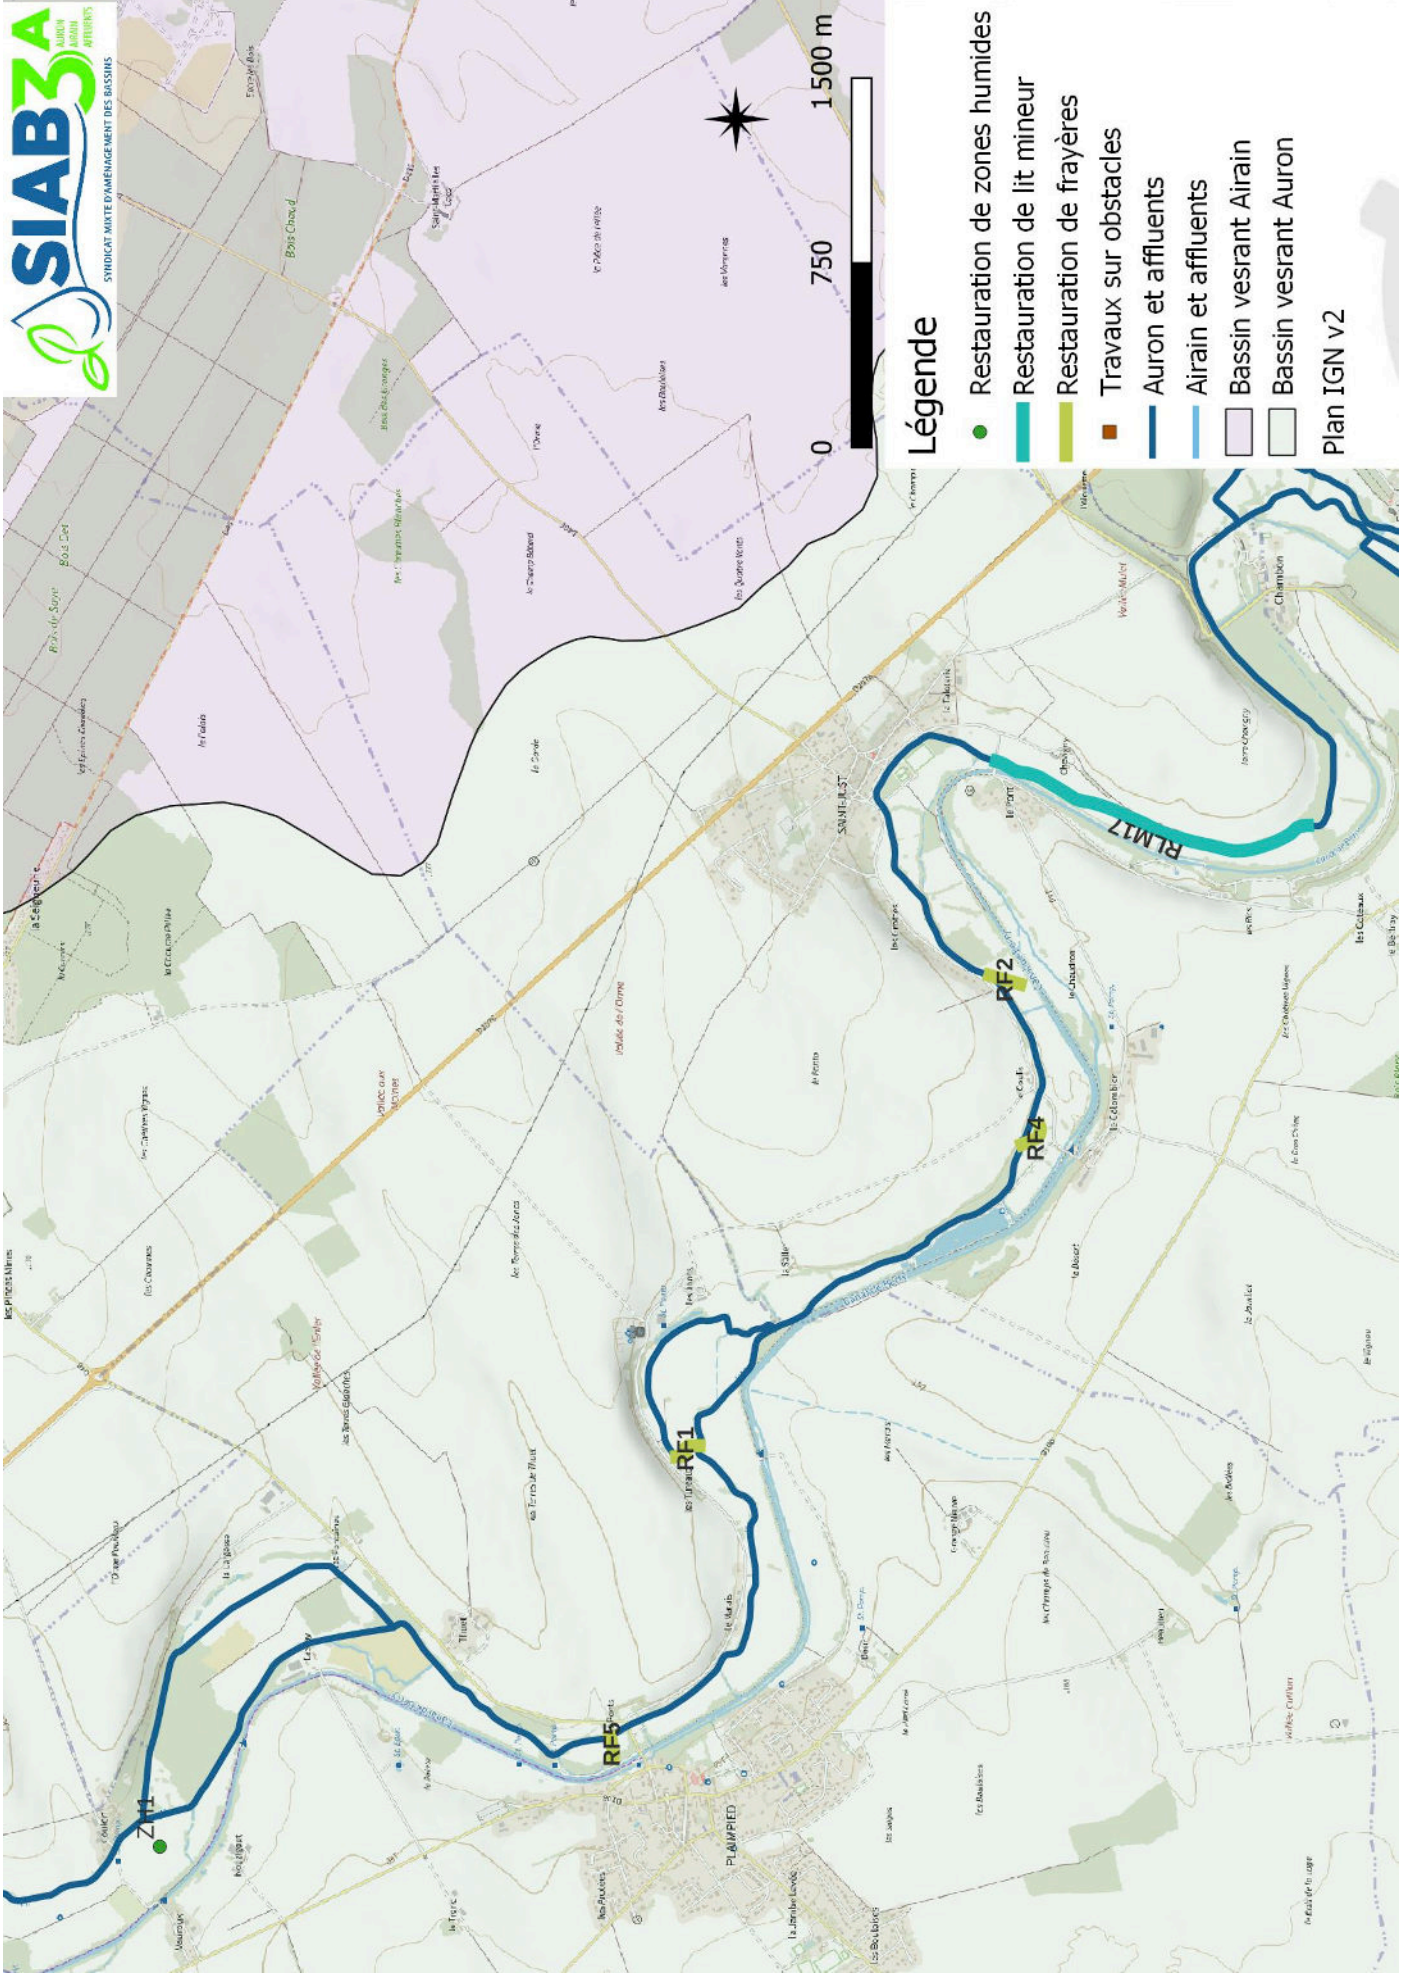

DOSSIER DIG – AEU

ANNEXE 3 – ATLAS CARTOGRAPHIQUE

Légende

- Restauration de zones humides
 - Restauration de lit mineur
 - Restauration de frayères
 - Travaux sur obstacle
 - Auron et affluents
 - Airain et affluents
 - Bassin versant Airain
 - Bassin versant de l'Auron
- Plan IGN V2

Légende

- Restauration de zones humides
- Restauration de lit mineur
- Restauration de frayères
- Travaux sur obstacles
- Auron et affluents
- Airain et affluents
- Bassin versant Airain
- Bassin versant Auron